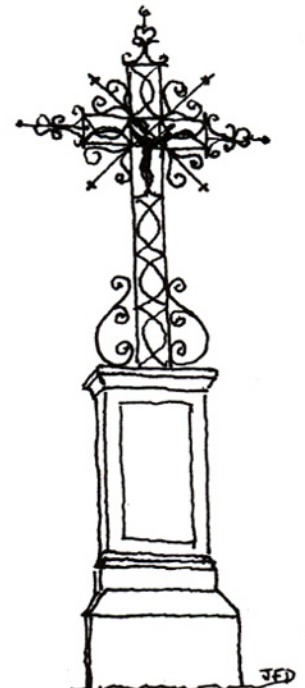

ETUDE CHRONOLOGIQUE DES FORMES DES CROIX ET CALVAIRES

PERNAND VERGELESSE (21)
XVIII^{es}.

FONTAINE-LES-DIJON (21)
CROIX AUTEL XIX^{es}

AHUY (21)
XIX^{es}

FONTAINE LES DIJON
XIX^{es}

CADEROUSSE (24) XVI^{es}

JFD

JFD

CROIX DE L'YONNE (89)
AVEC CERCLE CENTRAL

JFD

EPAGNY (21)
XIX^{es}.

CROIX EN FER